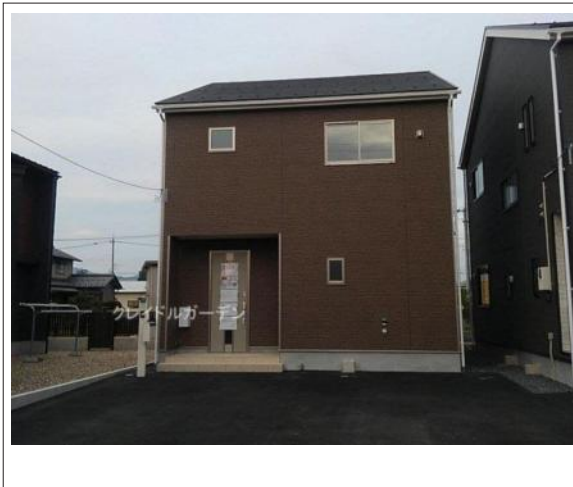

# 越前市稲寄町 新築戸建 1,880万円

間取り図

写真

現地案内図

写真

物件概要

物件種目	新築戸建		
物件名	越前市稲寄町 新築戸建 1,880万円		
所在地	越前市稲寄町 福井県越前市稲寄町		
価格	1,880万円 (税込み)		
建物面積	103.68㎡	土地面積	公簿 171.33㎡
管理物件番号	2618		
私道負担面積			
交通	福鉄線 スポーツ公園駅 徒歩12分		
現況	未完成	引渡時期	2020年07月
建物	構造	木造	
	階建	地上2階	
	間取り	4LDK	
築年月			
設備	水道		ガス
	排水		コンロ
駐車場			
地目		地勢	平坦
都市計画	未線引区域	用途地域	準工業
建ぺい率	60%	容積率	200%
土地権利	所有権	国土法	不要
取引形態	仲介		
接道状況	状況：一方 西側 幅員4.4m		
小学校	国高小学校		
中学校	武生第三中学校		
備考			